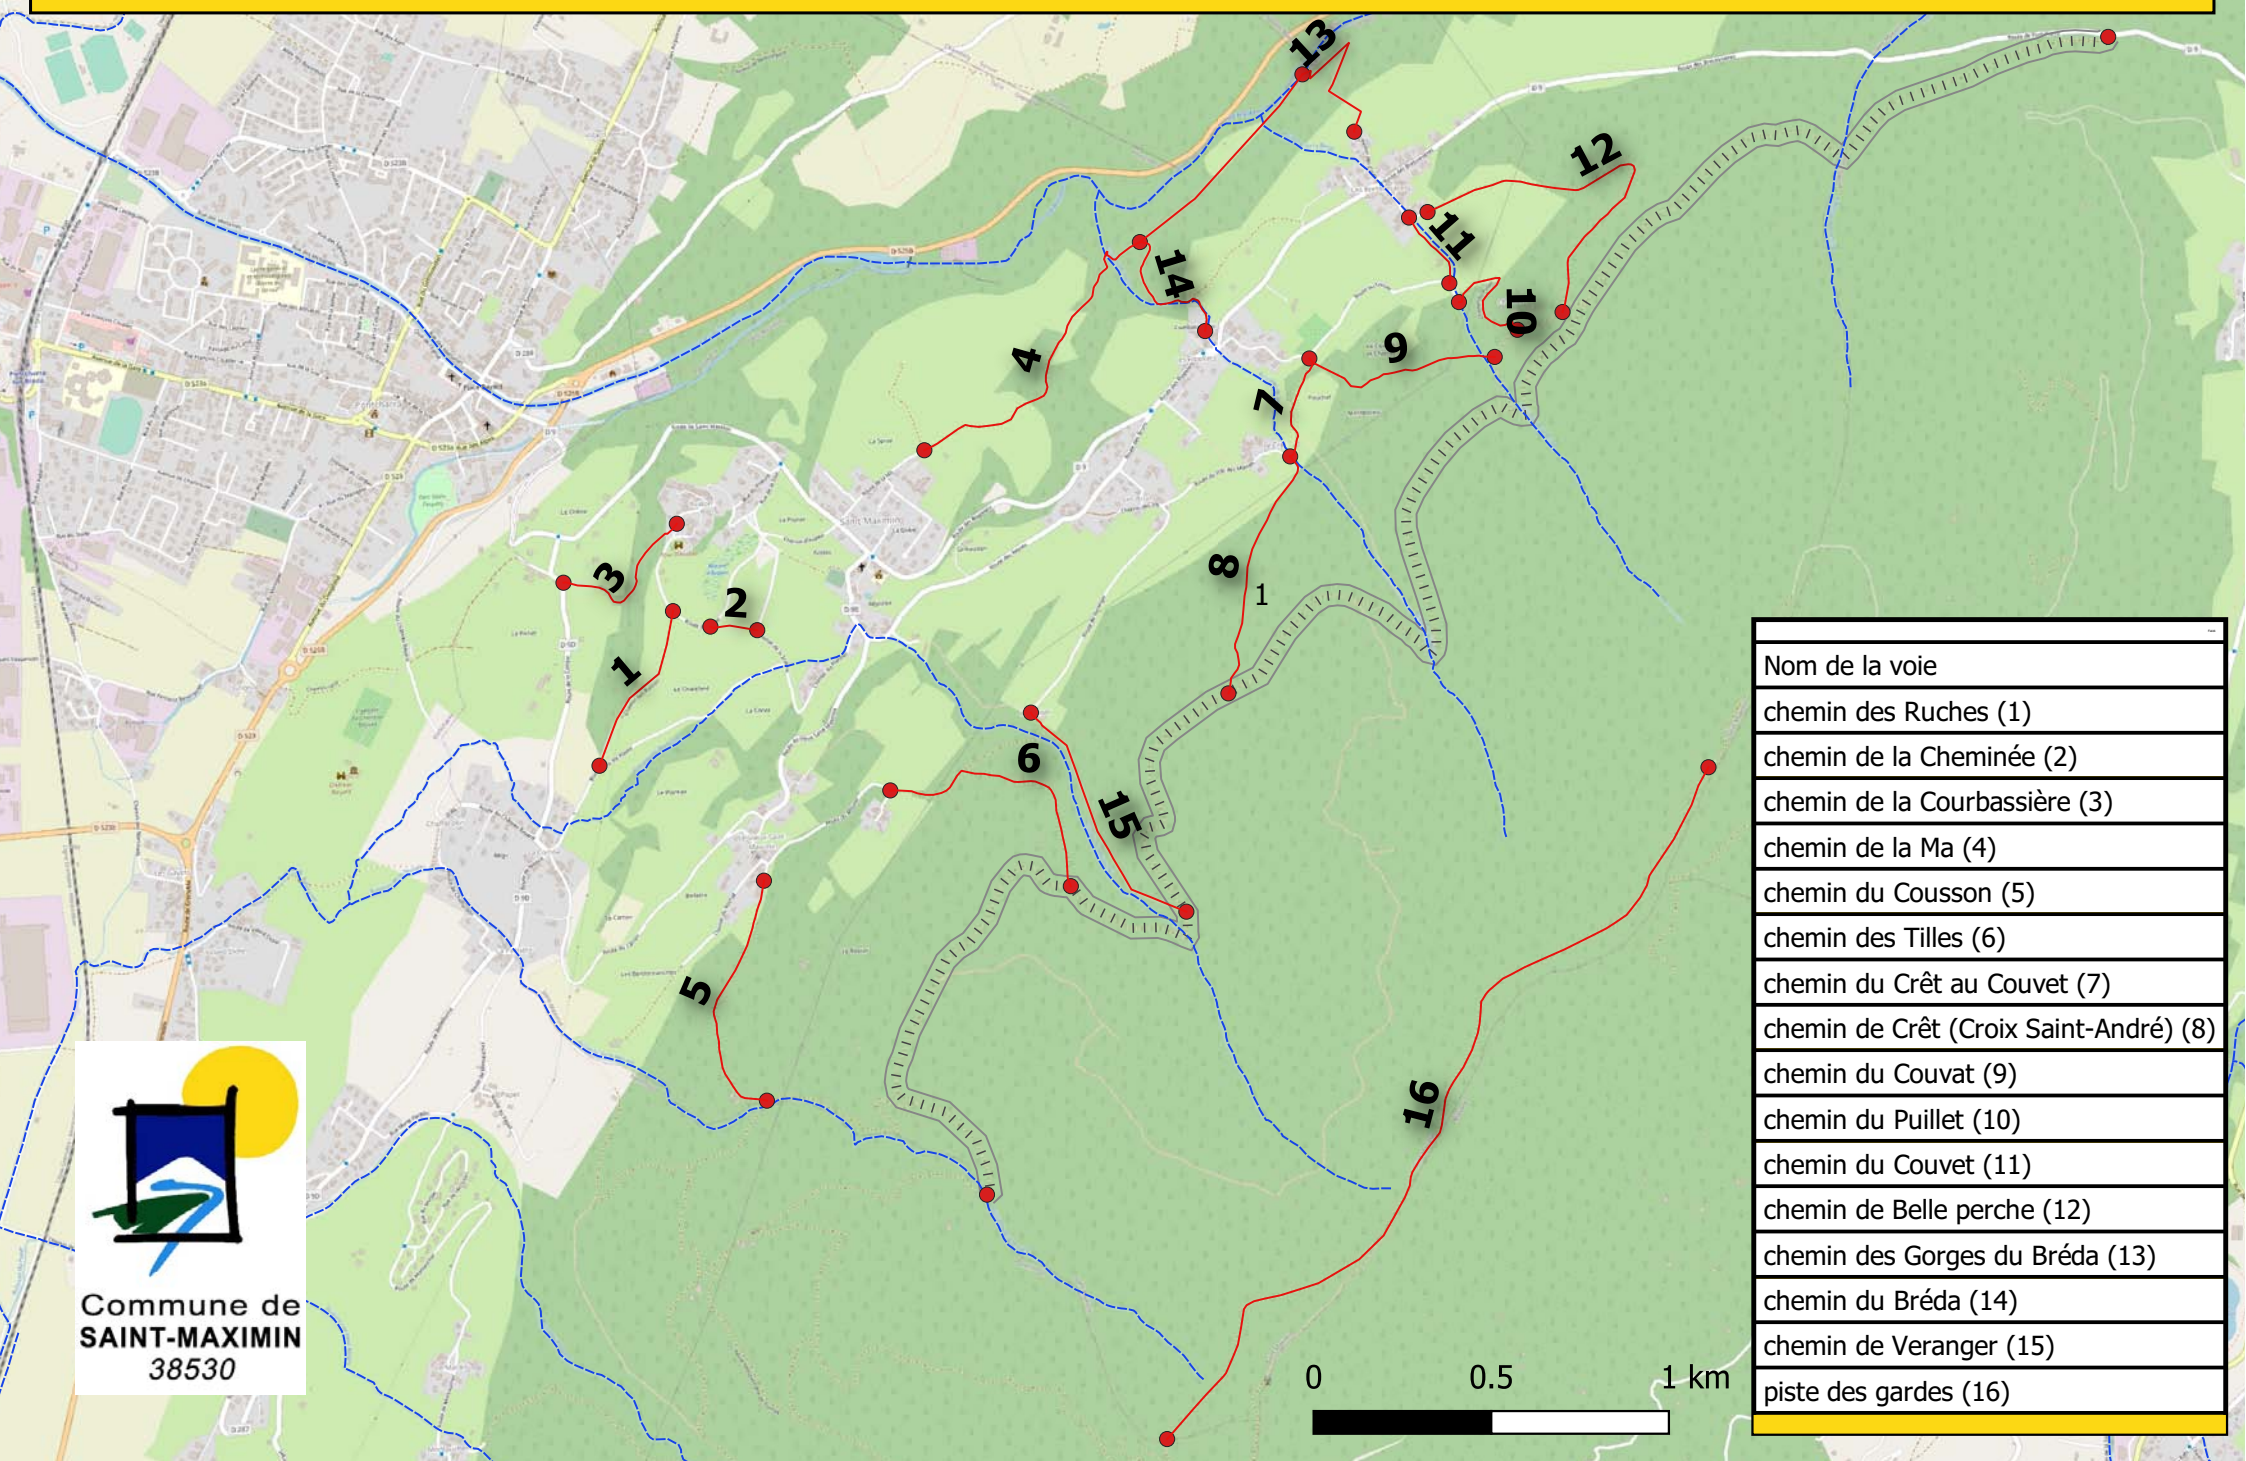

Carte annexe Arrêté municipal n° 20210730-028  
réglementant l'accès à certaines voies, portions de voies ou à certains secteurs de la commune de Saint-Maximin

Nom de la voie
chemin des Ruches (1)
chemin de la Cheminée (2)
chemin de la Courbassière (3)
chemin de la Ma (4)
chemin du Cousson (5)
chemin des Tilles (6)
chemin du Crêt au Couvet (7)
chemin de Crêt (Croix Saint-André) (8)
chemin du Couvat (9)
chemin du PUILLET (10)
chemin du Couvet (11)
chemin de Belle perche (12)
chemin des Gorges du Bréda (13)
chemin du Bréda (14)
chemin de Veranger (15)
piste des gardes (16)